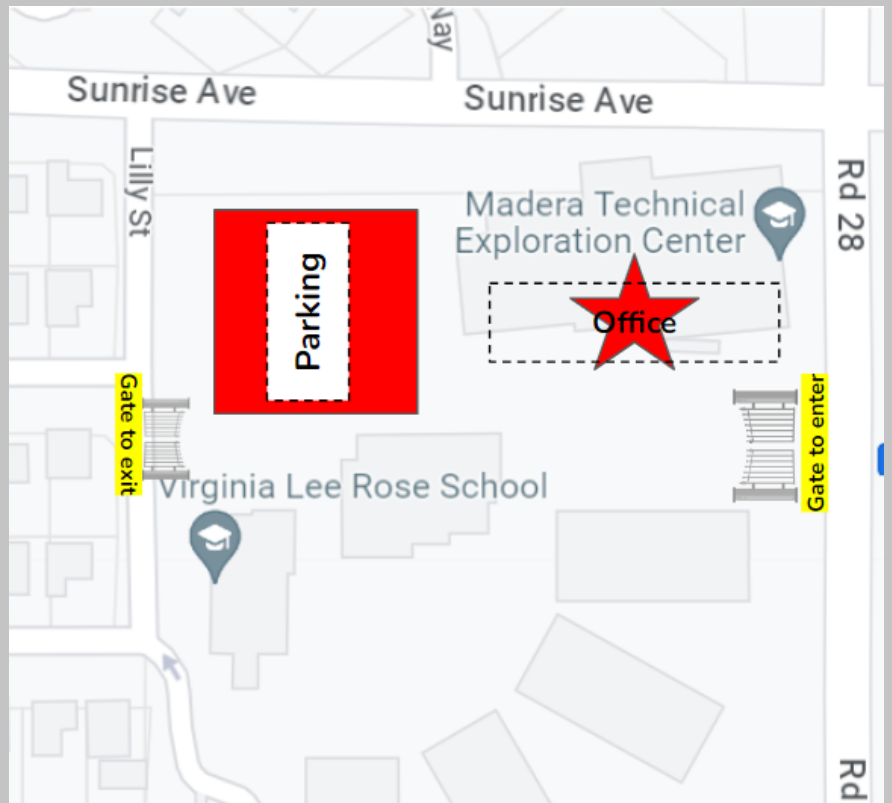

MTEC FAMILY INFORMATION

MADERA TECHNICAL EXPLORATION CENTER

THINGS TO NOTE:

OUR ADDRESS IS:

955 LILLY ST. MADERA CA 93638
(NEXT TO VIRGINIA LEE ROSE)

WHEN YOU ARRIVE:

OUR OFFICE TEAM WILL GREET YOU!

KIKO

MARTES SESIÓN AM: 9:25-11:00AM

SESIÓN PM: 11:45-1:55PM

MARTES SESIÓN AM: 12:15-1:50PM

-MAPA DE ESTACIONAMIENTO E INSTRUCCIONES DE LLEGADA
EN LA PÁGINA SIGUIENTE

(559)-416-5935

<https://maderatec.com/es/>

WHEN YOU ARRIVE:

- Enter through the gates on **Rd. 28**
- We are located next to Virginia Lee Rose
- Parking is under the solar panels

- Ring the doorbell to the right of the door
- Wait for the front desk to unlock the front door

CUANDO LLEGUES:

- Ingrese por las puertas en **Rd. 28**
- Estamos ubicados al lado de Virginia Lee Rose
- El estacionamiento está debajo de los paneles solares.

- Toca el timbre a la derecha de la puerta.
- Espere a que la recepción abra la puerta principal.